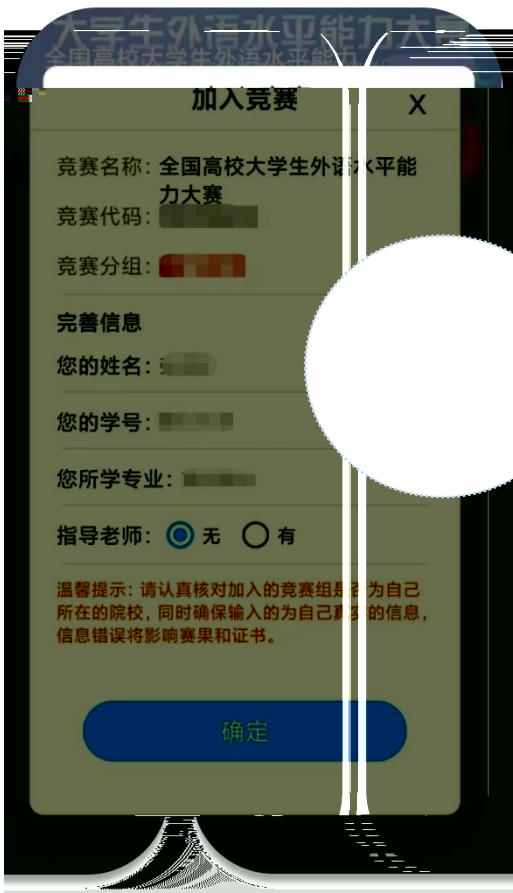

“中语智汇”APP

•
:
,
↑ , ↑

为
为
为

“ ”

第11届全国高校 大学生数学水平能力大赛

全国高校大学生数学水平能力大赛

大赛

承办单位：
中国数学会