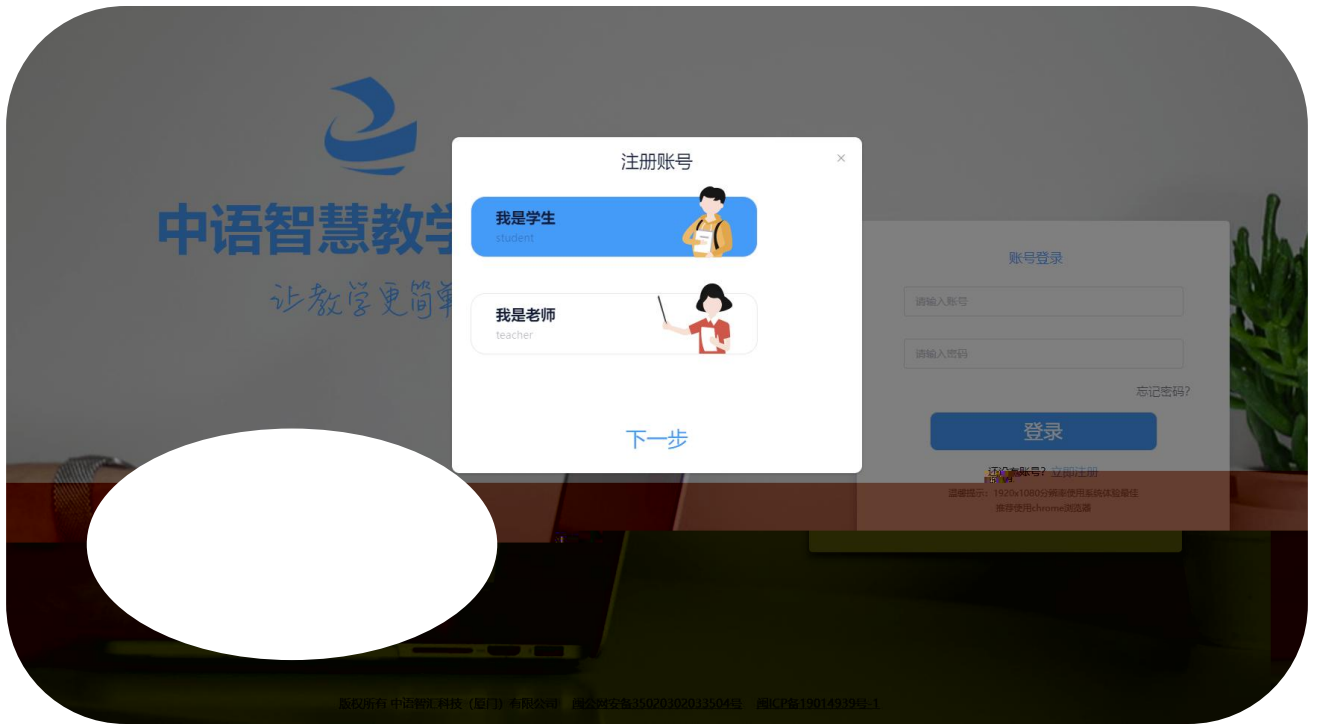

承办单位：
中国数学会

媒体支持：
清华大学出版社

承办单位：
中国数学会

媒体支持：
清华大学出版社

切换

院校 | 属

• google chrome 360 :
https://web.zyamoy.com/#/login,
下 ,

下
为