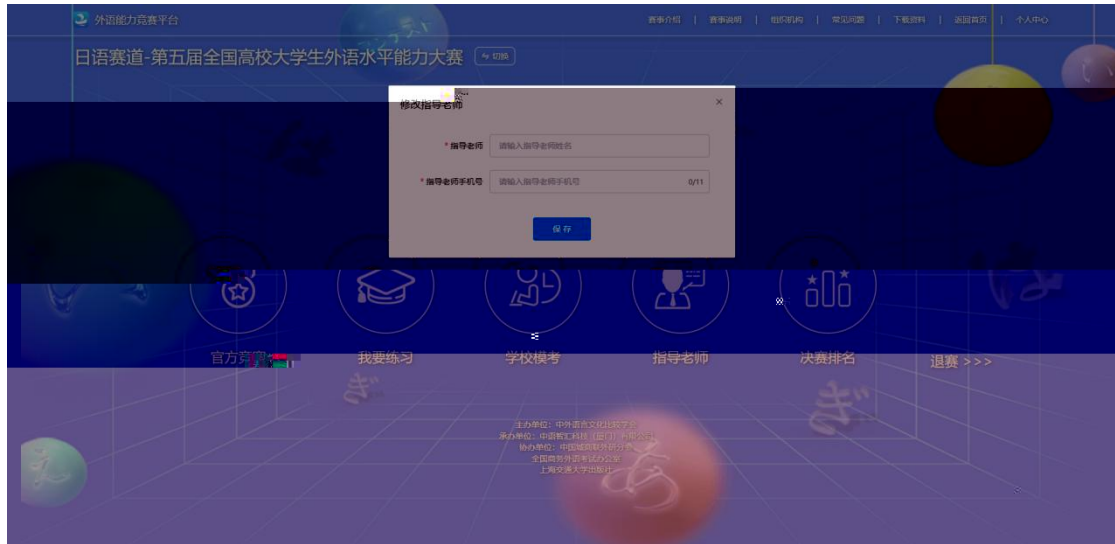

### 日语赛道-第五届全国高校大学生外语水平能力大赛

与切换

所在院校  
中语智汇

官方竞赛 | 我要练习 | 学校模考 | 指导老师 | 大赛排名 | 退赛 >>>

主办单位：外语教学与研究出版社  
承办单位：中国教育出版传媒集团 | 中国出版集团  
协办单位：北京语言大学 | 上海对外经贸大学  
全国高校外语水平能力大赛 | 上海对外经贸大学

智能动态感知测评平台

首页 | 测评 | 考试 | 个人中心

你好,ajian1

当前位置: 测评 / 真题模考 | 班级名称: 第五届全国高校大学生外语水平能力大赛 | 学生人数: 36 | 试卷类型: 第四届全国高校大学生外语水平能力大赛-日语赛道 | 进入竞赛

专项练习 | **真题模考** | 错题强化 | 测评报告

试卷数量: 5 | 完成进度: 0/5

序号	试卷标题	章节总数	数量	进度	状态	操作
1	第四届全国高校大学生外语水平能力大赛日语赛道-模拟试卷1	2	26	0/2	未开始	进入试卷
2	第四届全国高校大学生外语水平能力大赛日语赛道-模拟试卷2	2	26	0/2	未开始	进入试卷
3	第四届全国高校大学生外语水平能力大赛日语赛道-模拟试卷3	2	26	0/2	未开始	进入试卷
4	第四届全国高校大学生外语水平能力大赛日语赛道-模拟试卷4	2	26	0/2	未开始	进入试卷
5	第四届全国高校大学生外语水平能力大赛日语赛道-模拟试卷5	2	26	0/2	未开始	进入试卷