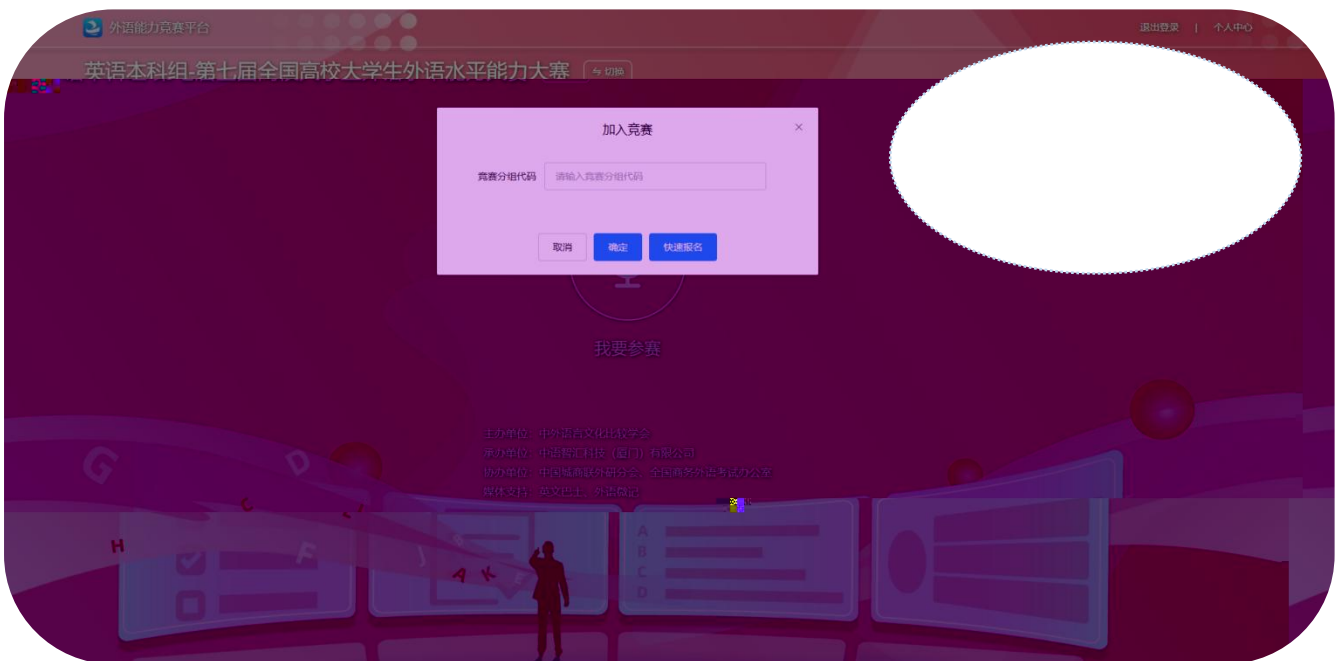

||

赛事承诺书  
全国高校大学生外语水平能力大赛

- google chrome 360

<https://web.zyamoy.com/#/competition>

快速报名

已报名院校:  [查询](#)

[已查询到院校报名信息, 点击报名加入竞赛。](#)

[上一步](#) [报名](#)