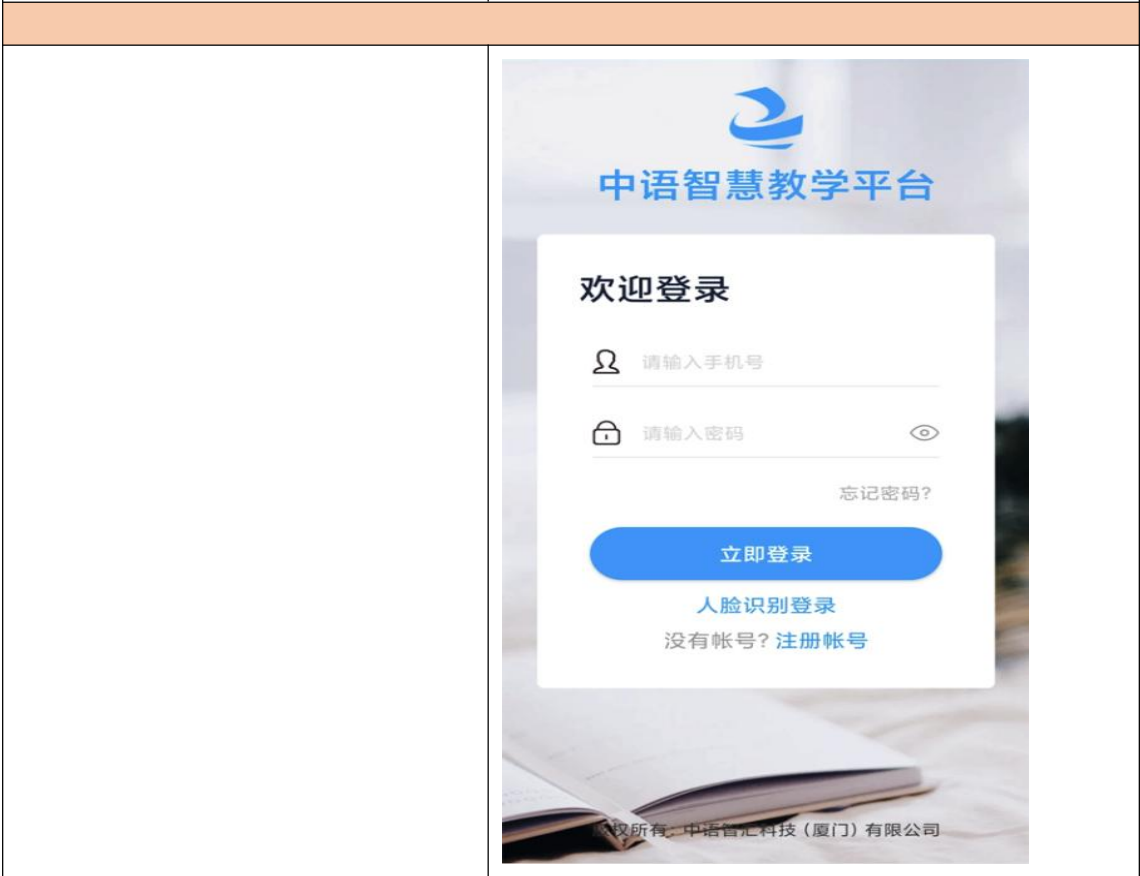

11:10

外语能力竞赛平台

英语赛道-第四届全国高校大学生...

日语赛道-第四届全国高校大学生...

主办单位：中外语言文化比较学会

承办单位：中语智汇科技（厦门）有限公司

我要参赛

赛事介绍