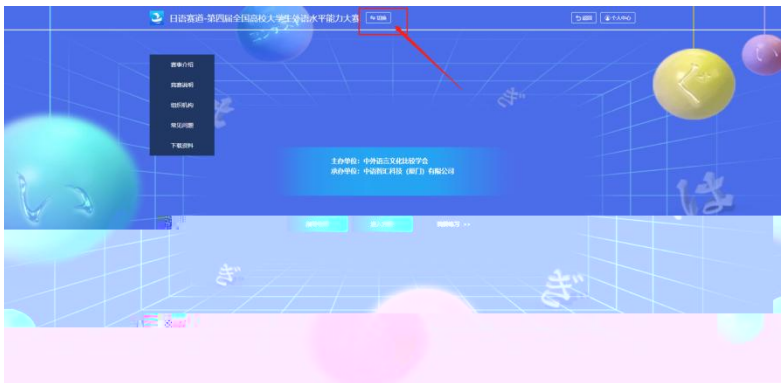

竞赛说明

组织机构

常见问题

序号	试卷名称	章节名称	数量	进度	状态	操作
1	第四届全国高校大学生外语水平能力大赛日语竞赛-模拟试卷1		2	26	0/2	未开始
2	第四届全国高校大学生外语水平能力大赛日语竞赛-模拟试卷2		2	26	0/2	未开始
3	第四届全国高校大学生外语水平能力大赛日语竞赛-模拟试卷3		2	26	0/2	未开始
4	第四届全国高校大学生外语水平能力大赛日语竞赛-模拟试卷4		2	26	0/2	未开始
5	第四届全国高校大学生外语水平能力大赛日语竞赛-模拟试卷5		2	26	0/2	未开始