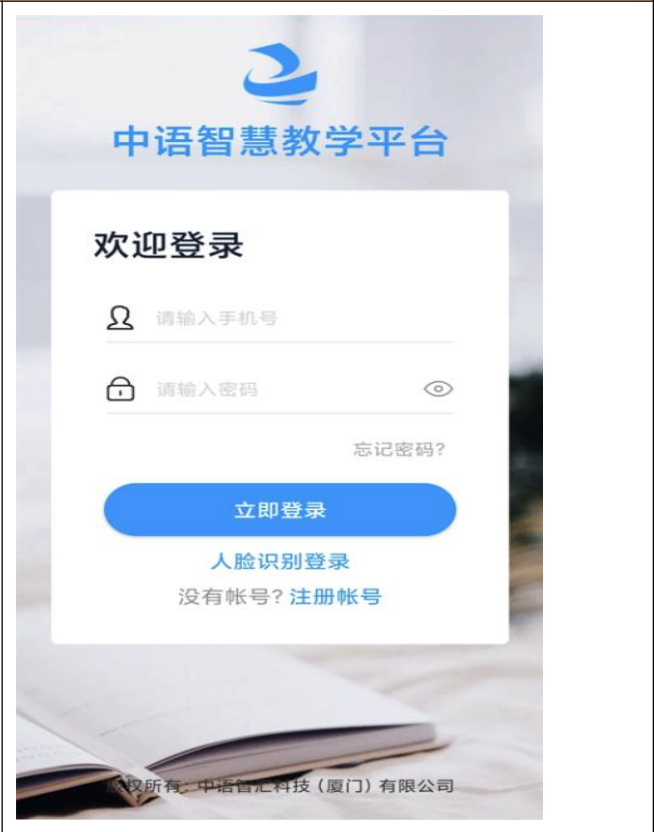

\_\_\_\_\_

16:24

外语能力竞赛平台

点击切换赛道